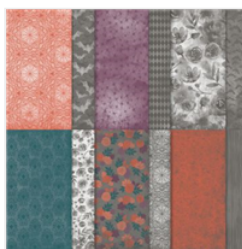

[Designerpapier
Magische Nacht -
153517](#)

Price: 14,00 €