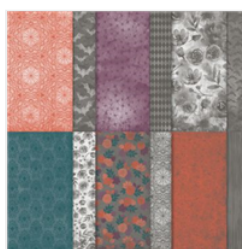

[Designerpapier
Magische Nacht -
153517](#)

Price: 13,65 €