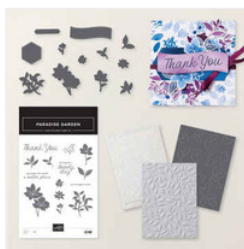

Supply List

Michelle Loncar
stamp lady@kc.rr.com
MichelleLoncar.stampinup.net

[Garden Poetry 12" X 12" \(30.5 X 30.5 Cm\) Designer Series Paper - 167113](#)

Price: \$12.50

[Paper Trimmer - 152392](#)

Price: \$28.00

[Paradise Garden Bundle \(English\) - 167121](#)

Price: \$61.00

[Stampin' Cut & Emboss Machine - 149653](#)

Price: \$140.00

[Stampin' Seal+ - 149699](#)

Price: \$13.00

[Stampin' Dimensionals - 104430](#)

Price: \$5.00