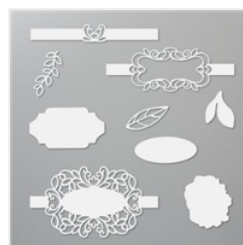

Price: \$8.00

[Band Together Bundle - 151076](#)

Price: \$54.75

[Band Together Cling Stamp Set - 149231](#)

Price: \$23.00

[Detailed Bands Dies - 149549](#)

Price: \$38.00

[Calypso Coral Dark Stampin' Blends Marker - 144044](#)

Price: \$4.50

[Calypso Coral 8-1/2" X 11" Cardstock - 122925](#)

Price: \$14.00

[Hammered Metal 3D Embossing Folder - 150646](#)

Price: \$9.00

[Pear Pizzazz 8-1/2" X 11" Cardstock - 131201](#)

Price: \$9.25