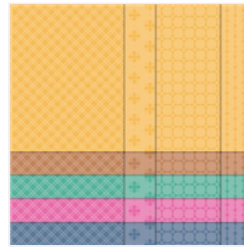

Supply List

Place Order

kthomas309@zoominternet.net

[Lovely You Cling Stamp Set \(En\) - 152525](#)

Price: \$24.00

[Double Oval Punch - 154242](#)

Price: \$22.00

[Basic Borders Dies - 155558](#)

Price: \$29.00

[In Color 2020-2022 6" X 6" \(15.2 X 15.2 Cm\) Designer Series Paper - 155230](#)

Price: \$11.50

[Misty Moonlight Classic Stampin' Pad - 153118](#)

Price: \$11.00

[Magenta Madness Classic Stampin' Pad - 153117](#)