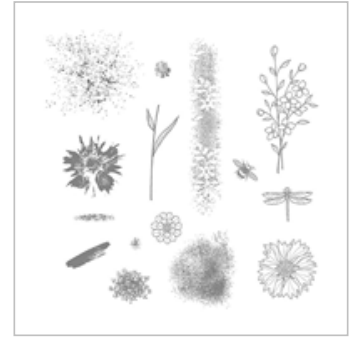

[Dapper Denim 8-1/2" X 11" Cardstock](#)

141414

\$8.00

[Touches Of Texture Clear-Mount Stamp Set](#)

143251
\$33.00

[Touches Of Texture Wood-Mount Stamp Set](#)

141934
\$45.00

[Sahara Sand Classic Stampin' Pad](#)

126976

\$6.50

[Crumb Cake Classic Stampin' Pad](#)

126975

\$6.50

[Always Artichoke Classic Stampin' Pad](#)

126972

\$6.50