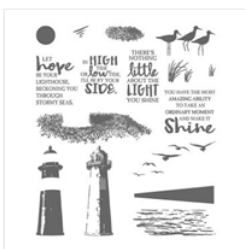

[Layering Ovals Dies - 141706](#)
Price: \$35.00

[Stampin' Dimensionals - 104430](#)
Price: \$5.00

[Vellum 8-1/2" X 11" Cardstock - 101856](#)
Price: \$10.00

[Basic Black Archival Stampin' Pad - 140931](#)
Price: \$7.00