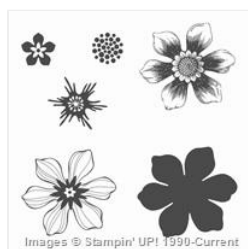

Supply List

Rosanne Mulhern
610-329-6139
romulhern@gmail.com
www.heartfeltstamping.com

[Beautiful Bunch](#)
[Clear-Mount](#)
[Stamp Set -](#)
[134282](#)

Price: \$20.00

[Butterfly Basics](#)
[Photopolymer](#)
[Stamp Set -](#)
[137154](#)