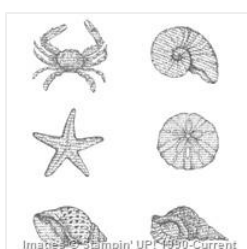

Price: \$6.50

[Pistachio Pudding Classic Stampin' Pad - 131177](#)

Price: \$5.95

[Crumb Cake Classic Stampin' Pad - 126975](#)

Price: \$6.50

[Everything Eleanor Clear-Mount Stamp Set - 124164](#)

Price: \$27.00

[By The Seashore Clear Stamp Set - 126532](#)

Price: \$16.95

[Texture Boutique Machine - 132657](#)

Price: \$29.95

[Perfect Polka Dots Textured Impressions Embossing Folder - 117335](#)

Price: \$7.95

[Crumb Cake 1/2\" data-bbox="778 448 923 501"/>](#)