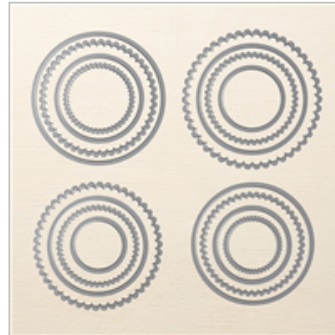

\$8.00

[Mini Stampin'](#)

[Dimensionals](#)

144108

\$4.00

[Big Shot](#)

143263

\$110.00

[Layering Circles Dies](#)

141705

\$35.00