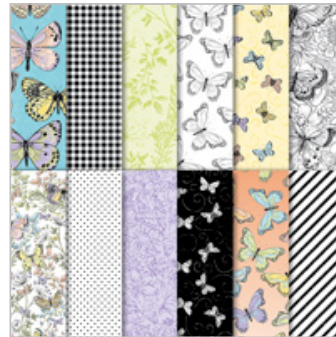

[Pretty Kitty Clear-Mount Stamp Set](#)

141864  
\$20.00

[Pretty Kitty Wood-Mount Stamp Set](#)

141861  
\$28.00

[Botanical Butterfly Designer Series Paper](#)

149622  
\$0.00

[Basic Black 8-1/2" X 11" Cardstock](#)

121045  
\$8.75

[Whisper White 8-1/2" X 11" Cardstock](#)

100730  
\$9.75

[Tuxedo Black Memento Ink Pad](#)

132708  
\$6.00

[Real Red Dark Stampin' Blends](#)

147934  
\$4.50

[Daffodil Delight Stampin' Blends Markers Combo Pack](#)