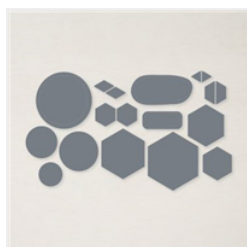

Price: \$21.00

[Balmy Blue 8-1/2" X 11" Cardstock - 146982](#)

Price: \$14.00

[Basic White 8-1/2" X 11" Cardstock - 159276](#)

Price: \$13.00

[Textured 12" X 12" \(30.5 X 30.5 Cm\) Shimmer Paper - 160838](#)

Price: \$10.00

[Melon Mambo Classic Stampin' Pad - 147051](#)

Price: \$11.00

[Beautiful Shapes Dies - 158046](#)

Price: \$29.00

[Stampin' Cut & Emboss Machine - 149653](#)

Price: \$140.00

[Paper Snips Scissors - 103579](#)