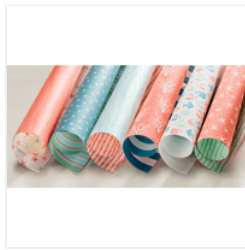

Supply List

Jennifer Gregorsky
jennifer@gregorsky.com
jennygpc.blogspot.com

[Seaside Shore
Clear-Mount
Stamp Set -
141625](#)
Price: \$21.00

[By The Shore
Designer Series
Paper - 141640](#)
Price: \$11.00

[By The Shore 8-
1/2" X 11"
Cardstock -
141641](#)
Price: \$8.00

[Calypso Coral
Classic Stampin'
Pad - 126983](#)
Price: \$6.50

[Dapper Denim
Classic Stampin'
Pad - 141394](#)
Price: \$6.50