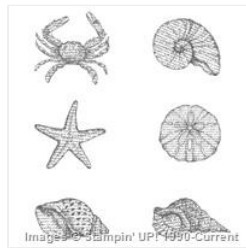

Supply List

Rosalien Zwackhalen

0313-416265

m.zwackhalen@planet.nl

<http://rosalienscreations.blogspot.nl/>

[Kaartkarton A4 -
Whisper White -
106549](#)

Price: € 11,75

[By The Seashore
Clear-Mount
Stamp Set -
126532](#)

Price: € 21,95

[Project Life Day To
Day Photopolymer
Stamp Set -
135785](#)

Price: € 31,00

[Coastal Cabana
Classic Stampin'
Pad - 131175](#)

Price: € 6,50

[Crisp Cantaloupe
Classic Stampin'
Pad - 131176](#)