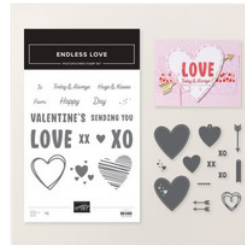

Price: \$20.00

[Flirty Flamingo 8-  
1/2" X 11"  
Cardstock -  
141416](#)

Price: \$14.00

[Basic White 8-1/2"  
X 11" Cardstock -  
166780](#)

Price: \$14.00

[Made With Love  
12" X 12" \(30.5 X  
30.5 Cm\) Designer  
Series Paper -  
167054](#)

Price: \$12.50

[Real Red Classic  
Stampin' Pad -  
147084](#)

Price: \$11.00

[Lovely Doilies -  
167104](#)

Price: \$8.00

[Stampin'  
Dimensionals -  
104430](#)

Price: \$5.00

[Endless Love Dies  
- 167061](#)

Price: \$33.00

[Endless Love  
Bundle \(English\) -  
167062](#)

Price: \$47.50

[Stampin' Cut &  
Emboss Machine -  
149653](#)

Price: \$140.00