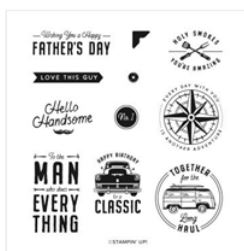

Supply List

Tammy Fite

505.440.4936

stampwithtammy@gmail.com

<http://tammyfite.stampinup.net>

[Trusty Toolbox 12" X 12" \(30.5 X 30.5 Cm\) Designer Series Paper - 162978](#)

Price: \$12.50

[Trusty Tools Bundle \(English\) - 162723](#)

Price: \$54.75

[He's All That Cling Stamp Set \(English\) - 159071](#)

Price: \$22.00

[Everyday Details Dies - 162864](#)

Price: \$34.00

[Poppy Parade Classic Stampin' Pad - 147050](#)

Price: \$11.00

[Poppy Parade Classic Stampin' Ink Refill - 119791](#)