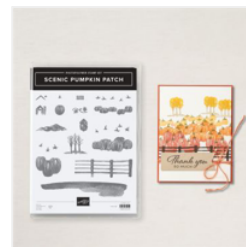

[Filled With Cheer Photopolymer Stamp Set \(English\) - 164362](#)

Price: \$20.00

[Playful Ghosts Cling Stamp Set \(English\) - 164366](#)

Price: \$20.00

[Greatest Adventure Cling Stamp Set \(English\) - 164369](#)

Price: \$22.00

[Everyday Greetings Photopolymer Stamp Set \(English\) - 165084](#)

Price: \$21.00

[Scenic Pumpkin Patch Photopolymer Stamp Set \(English\) - 164364](#)

Price: \$20.00

[Naughty & Nice Photopolymer Stamp Set \(English\) - 164358](#)