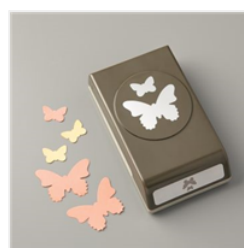

Price: 17,00 €

[Poinçons
Fantaisies
Surpiquées -
155314](#)

Price: 36,00 €

[Colle Liquide Multi-
Usage - 154974](#)

Price: 8,00 €

[Bijoux Classiques
Cristal Du Rhin
Champagne -
151193](#)

Price: 7,50 €

[Perforatrice
Papillons En Duo -
148523](#)