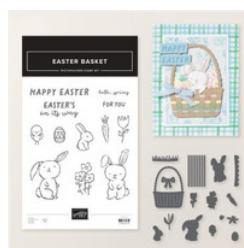

[Easter Basket](#)
[Bundle (English) -](#)
[166947](#)

Price: $49.50