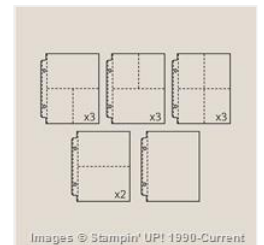

[Variety Pack 2 Project Life Photo Pocket Pages - 138471](#)

Price: £6.50

[Black Faux Leather 12" X 12" \(30.5 X 30.5 Cm\) Project Life Album - 135292](#)

Price: £27.00

[Striped 12" X 12" \(30.5 X 30.5 Cm\) Project Life Printed Album - 138468](#)

Price: £21.75

[Espresso 6" X 8" \(15.2 X 20.3 Cm\) Project Life Album - 135293](#)

Price: £9.00

[Kraft 6" X 8" \(15.2 X 20.3 Cm\) Project Life Album - 139655](#)

Price: £9.00

[Variety Pack 6" X 8" \(15.2 X 20.3 Cm\) Project Life Photo Pocket Pages - 135297](#)