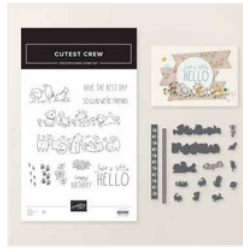

Supply List

Place Order

kthomas309@zoominternet.net

[Delicate Dreams
12" X 12" \(30.5 X
30.5 Cm\) Specialty
Designer Series
Paper - 167498](#)

Price: \$16.50

[Delicate Designs
12" X 12" \(30.5 X
30.5 Cm\) Specialty
Designer Series
Paper - 167509](#)

Price: \$11.00

[Cutest Crew
Bundle \(English\) -
167149](#)

Price: \$45.00

[Cutest Crew
Photopolymer
Stamp Set
\(English\) - 167146](#)

Price: \$19.00

[Cutest Crew Dies -
167148](#)

Price: \$31.00

[Forever Florals
Bundle \(English\) -
167444](#)