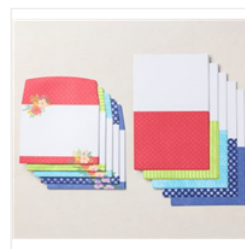

Supply List

Jeanne Nielsen

781-771-0849

stampwithieannie@gmail.com

<http://stampingwithieannie.stampinup.net/>

[Mini Stampin' Cut & Emboss Machine - 150673](#)

Price: \$69.00

[Cup Of Tea Bundle \(English\) - 158667](#)

Price: \$45.00

[Scalloped Contours Dies - 155560](#)

Price: \$35.00

[Tea Boutique Cards & Envelopes - 159270](#)

Price: \$10.00

[2022-2024 In Color™ 6" X 6" \(15.2 X 15.2 Cm\) Designer Series Paper - 159253](#)