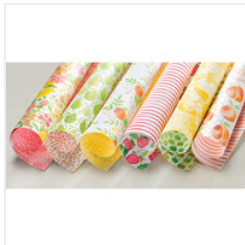

Price: \$6.50

[Cucumber Crush
Classic Stampin'
Pad - 138324](#)

Price: \$6.50

[Peekaboo Peach
8-1/2" X 11"
Cardstock -
141417](#)

Price: \$8.00

[Whisper White 8-
1/2" X 11"
Cardstock -
100730](#)

Price: \$9.75

[Fruit Stand
Designer Series
Paper - 141660](#)

Price: \$11.00

[Layering Circles
Dies - 141705](#)

Price: \$35.00

[Stampin'
Dimensionals -
104430](#)

Price: \$5.00