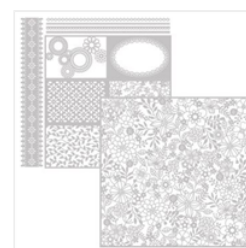

[Bronze Stampin' Blends Marker - 144607](#)

Price: \$4.50

[Petal Pink 8-1/2" X 11" Cardstock - 146985](#)

Price: \$14.00

[Grapefruit Grove 8-1/2" X 11" Cardstock - 146972](#)

Price: \$8.75

[Whisper White 8-1/2" X 11" Cardstock - 100730](#)

Price: \$9.75

[Delightfully Detailed Laser-Cut Specialty Paper - 146907](#)

Price: \$14.00

[Petal Promenade Designer Series Paper - 146913](#)

Price: \$11.00

[Whisper White 5/8" \(1.6 Cm\) Polka Dot Tulle Ribbon - 146912](#)