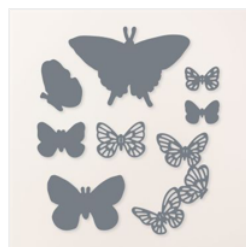

Price: \$14.00

[Lost Lagoon 8-1/2"
X 11" Cardstock -
133679](#)

Price: \$14.00

[Blackberry Bliss 8-
1/2" X 11"
Cardstock -
133675](#)

Price: \$14.00

[Basic White 8-1/2"
X 11" Cardstock -
159276](#)

Price: \$13.00

[Perennial
Lavender 12" X
12" \(30.5 X 30.5
Cm\) Designer
Series Paper -
162593](#)

Price: \$12.50

[Stampin' Cut &
Emboss Machine -
149653](#)

Price: \$140.00

[Spotlight On
Nature Dies -
163580](#)

Price: \$35.00

[Sketched
Butterflies Dies -
163491](#)

Price: \$29.00

[Purple Fine
Shimmer Gems -
162611](#)

Price: \$8.00

[Black Stampin'
Dimensionals
Combo Pack -
150893](#)

Price: \$7.00

[Multipurpose
Liquid Glue -
110755](#)