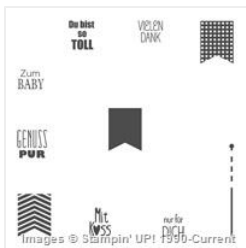

Price: 11,75 €

[Early Espresso
Classic Stampin'
Pad - 126974](#)

Price: 8,00 €

[Gorgeous Grunge
Clear-Mount
Stamp Set -
130517](#)

Price: 24,00 €

[Sag's Mit
Fähnchen Clear-
Mount Stamp Set
\(German\) - 135897](#)

Price: 17,00 €

[Sahara Sand 7/8"
\(2.2 Cm\) Lace
Trim - 137866](#)

Price: 8,50 €

[Stampin'
Dimensionals -
104430](#)

Price: 6,25 €

[Multipurpose
Liquid Glue -
110755](#)

Price: 5,00 €

[Stanze Kreis 2"
\(5,1 Cm\) - 133782](#)