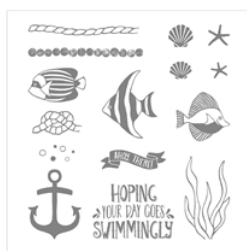

Supply List

Lisa Curcio
813-689-9319

rcurcio3@verizon.net
www.lisasstampstudio.com

[Seaside Shore
Clear-Mount
Stamp Set -
141625](#)

Price: \$21.00

[Very Vanilla 8-1/2"
X 11" Cardstock -
101650](#)

Price: \$13.00

[Real Red Classic
Stampin' Pad -
126949](#)

Price: \$6.50

[Dapper Denim
Classic Stampin'
Pad - 141394](#)

Price: \$6.50

[By The Shore
Designer Series
Paper - 141640](#)

Price: \$11.00

[Brights Sequin
Assortment -
138389](#)