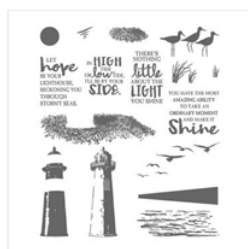

Supply List

Lynn Kolcun
614-592-7590
lynn.kolcun@gmail.com
AverysOwlery.com

[High Tide
Photopolymer
Stamp Set \(En\) -
143006](#)
Price: \$26.00

[Cherry Cobbler
Classic Stampin'
Pad - 126966](#)
Price: \$6.50

[Night Of Navy
Classic Stampin'
Pad - 126970](#)
Price: \$6.50

[Tuxedo Black
Memento Ink Pad -
132708](#)
Price: \$8.00

[So Saffron Classic
Stampin' Pad -
126957](#)
Price: \$6.50

[Crushed Curry
Classic Stampin'
Pad - 131173](#)
Price: \$6.50