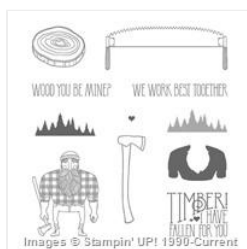

Supply List

Lisa Curcio
813-689-9319

rcurcio3@verizon.net
www.lisasstampstudio.com

[Wood You Be Mine](#)
[Photopolymer Stamp Set - 137134](#)
Price: \$23.95

[Project Life Corner Punch - 135346](#)
Price: \$8.00