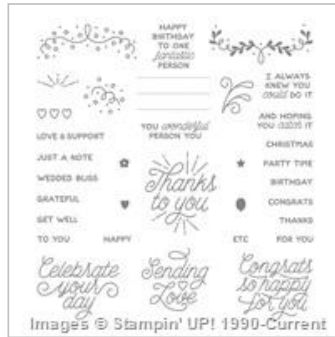

Supply List

[Suite Sentiments](#)
[Clear-Mount Stamp](#)

[Set](#)

142971

\$25.00

[Designer Tin Of](#)
[Cards Photopolymer](#)

[Stamp Set](#)

141739

\$32.00

[Tasty Treats Specialty](#)
[Designer Series](#)

[Paper](#)

142770

\$17.00

[Peekaboo Peach 3/8"](#)
[\(1 Cm\) Ruched](#)

[Ribbon](#)

141427