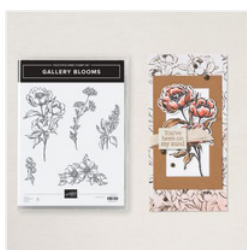

Supply List

Place Order

kthomas309@zoominternet.net

[Beautiful Gallery Suite Collection \(English\) - 165217](#)

Price: \$139.25

[Beautiful Gallery 6" X 6" \(15.2 X 15.2 Cm\) Designer Series Paper - 165196](#)

Price: \$12.50

[Damask Designs Embossing Folder - 165214](#)

Price: \$9.50

[Basic Beige 3/8" \(1 Cm\) Classic Ribbon - 165216](#)

Price: \$9.50

[Gallery Blooms Bundle - 165213](#)

Price: \$53.00

[Gallery Blooms Dies - 165212](#)

Price: \$40.00

[Gallery Blooms Photopolymer Stamp Set - 165211](#)

Price: \$19.00

[Basic Beige 8-1/2" X 11" Cardstock - 164511](#)

Price: \$14.00

[Basic Beige Classic Stampin' Pad - 163806](#)

Price: \$11.00