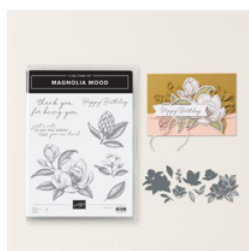

# Supply List

Christy Fulk

[christyfulk@createwithchristy.com](mailto:christyfulk@createwithchristy.com)

<https://www.createwithchristy.com/>

[Magnolia Mood Bundle \(English\) - 163507](#)

Price: \$54.75

[Pretty Peacock Classic Stampin' Pad - 150083](#)