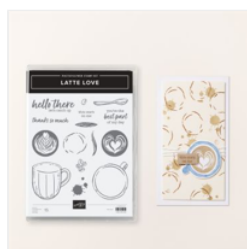

Supply List

Peggy Murwin

815-653-2216

peggymurwin@comcast.net

www.stampwithpeggy.com

[Latte Love Bundle \(English\) - 163461](#)

Price: \$46.75

[Latte Love Photopolymer Stamp Set \(English\) - 163455](#)

Price: \$20.00

[Latte Love Dies - 163460](#)

Price: \$32.00

[A Little Latte 12" X 12" \(30.5 X 30.5 Cm\) Designer Series Paper - 163453](#)

Price: \$12.50

[Adhesive-Backed Swirl Dots - 163464](#)

Price: \$8.00