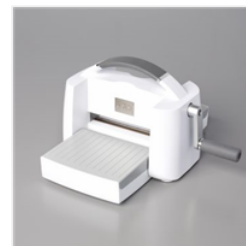

Price: \$14.00

[Basic White 8-1/2"
X 11" Cardstock -
159276](#)

Price: \$13.00

[Fancy Flora 6" X
6" \(15.2 X 15.2
Cm\) Designer
Series Paper -
160413](#)

Price: \$12.00

[Iridescent Pastel
Gems - 160429](#)

Price: \$8.00

[Stampin' Cut &
Emboss Machine -
149653](#)

Price: \$140.00

[Pretty Flowers
Embossing Folder
- 155428](#)

Price: \$7.50

Supply List

Christy Fulk

christyfulk@createwithchristy.com