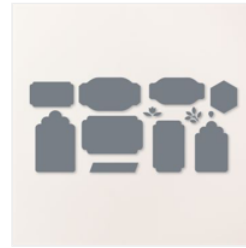

Supply List

Christy Fulk

christyfulk@createwithchristy.com

<https://www.createwithchristy.com/>

[Two-Tone Flora
Photopolymer
Stamp Set -
160844](#)

Price: \$23.00

[Two-Tone Flora
Dies - 159181](#)

Price: \$39.00

[Something Fancy
Cling Stamp Set
\(English\) - 160416](#)

Price: \$23.00

[Something Fancy
Dies - 160424](#)

Price: \$28.00

[Daffodil Delight
Classic Stampin'
Pad - 147094](#)

Price: \$11.00

[Evening Evergreen
Classic Stampin'
Pad - 155576](#)