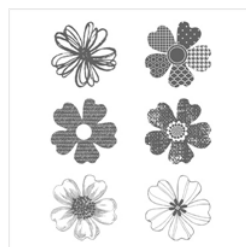

Price: \$10.00

[Watermelon Wonder Classic Stampin' Pad - 138323](#)

Price: \$8.50

[Watermelon Wonder 1\" Dotted Lace Trim - 138425](#)

Price: \$7.50

[Flower Shop Clear-Mount Stamp Set - 130942](#)

Price: \$24.00