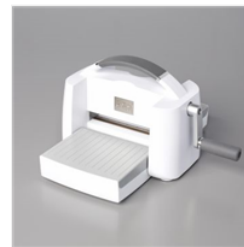

Price: € 11,25

Klassisches Stempelkissen In Lodengrün - 155576

Price: € 9,75

Stampin' Blends Im Kombipack In Lodengrün - 155517

Price: € 11,00

3/8" (1 Cm) Glitzerndes Organdy-Band In Weiss - 156408

Price: € 10,50