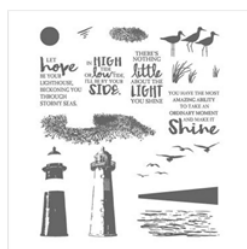

Supply List

Gloria Plunkett
770-363-6539

designzbygloria@gmail.com
www.designzbygloria.com

[His Love Cling Stamp Set \(En\) - 152660](#)

Price: \$22.00

[High Tide Photopolymer Stamp Set \(En\) - 143006](#)