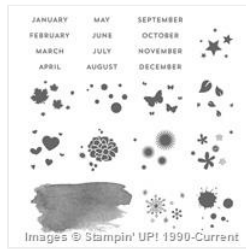

Supply List

Place Order
trudelmi@yahoo.ca

[Super Anniversaire](#)
- 135534

Price: \$25.95

[Perpetual Birthday Calendar](#)
[Photopolymer Stamp Set - 137167](#)

Price: \$30.00

[Whisper White 8-1/2" X 11" Cardstock - 100730](#)

Price: \$13.25

[Go Wild Designer Series Paper Stack - 138441](#)

Price: \$10.00

[Cherry On Top Designer Washi Tape - 138384](#)

Price: \$10.00

[Crushed Curry Classic Stampin' Pad - 131173](#)

Price: \$8.50

[Bermuda Bay Classic Stampin' Pad - 131171](#)