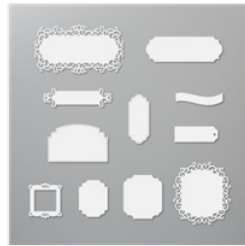

Sweet Strawberry Hydrangea Easel Card

Supply List

Marisa Alvarez
 847 922-6795 call/text
marisa@kitchentablestamper.com
marisaalvarez.stampinup.net

[Sweet Strawberry Bundle \(English\) - 156214](#)

Price: \$32.25

[Punch Party Host Photopolymer Stamp Set \(English\) - 155300](#)

Price: \$0.00

[Ornate Frames Dies - 150664](#)

Price: \$34.00

[Stitched So Sweetly Dies - 151690](#)

Price: \$32.00

[Greenery Embossing Folders - 152716](#)