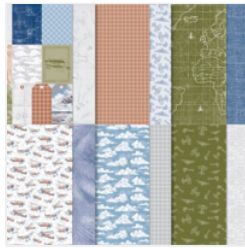

[Take To The Sky 12" X 12" \(30.5 X 30.5 Cm\) Designer Series Paper - 163436](#)

Price: \$12.50

[Adventurous Sky Bundle \(English\) - 163447](#)

Price: \$53.00

[Adventurous Sky Cling Stamp Set \(English\) - 163439](#)