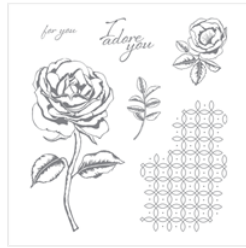

[Graceful Garden](#)
[Clear-Mount](#)
[Stamp Set -](#)
[143849](#)

Price: $19.00