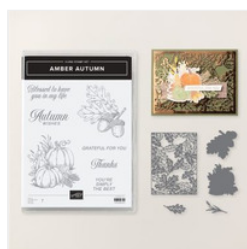

Supply List

Linda Cullen

linda@craftystampin.com

CraftyStampin.com

[Autumn Toile Suite Collection \(English\) - 165904](#)

Price: \$146.50

[Amber Autumn Bundle \(English\) - 165893](#)

Price: \$52.00

[Amber Autumn Cling Stamp Set \(English\) - 165883](#)

Price: \$23.00

[Amber Autumn Dies - 165892](#)

Price: \$35.00

[Autumn Trees Bundle - 165900](#)

Price: \$56.50

[Autumn Trees Cling Stamp Set - 165896](#)