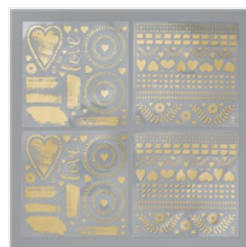

Price: \$9.25

[Early Espresso
Classic Stampin'
Pad - 126974](#)

Price: \$6.50

[Linen Thread -
104199](#)

Price: \$6.00

[Painted Love Gold
Vinyl Stickers -
145586](#)

Price: \$7.00

[Stitched Shapes
Dies - 145372](#)

Price: \$30.00

[Mini Stampin'
Dimensionals -
144108](#)

Price: \$5.00

[Multipurpose
Liquid Glue -
110755](#)

Price: \$6.50