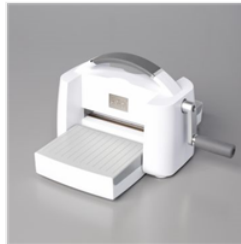

Christine Wöhr
015162608746
info@abgestempelt.net
abgestempelt.net

[Klassisches
Stempelkissen In
Waldmoos -
147111](#)
Price: 13,50 €

[Klassisches
Stempelkissen In
Chili - 147083](#)
Price: 13,50 €

[Stanz- Und
Prägemaschine -
149653](#)
Price: 170,00 €