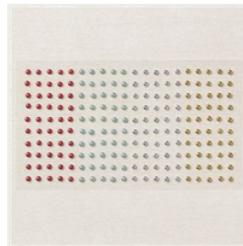

[Besonderes
Designerpapier 12"
X 12" \(30.5 X 30.5
Cm\) Glänzend
Weihnachtlich -
162354](#)
Price: 19,00 €

[Festliche Perlen-
Akzente - 159963](#)
Price: 8,50 €

[1/2" \(1.3 Cm\)
Feines
Geschenkbund In
Silber Und Weiss -
162149](#)
Price: 11,00 €