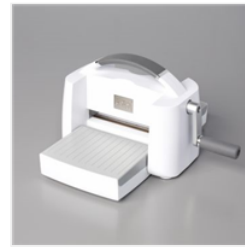

Supply List

Christine Wöhr
015162608746
info@abgestempelt.net
abgestempelt.net

[Produktpaket Petal
Park \(Englisch\) -
160577](#)

Price: 45,75 €

[Stempelset
Ablösbar Feierliche
Anlässe \(Deutsch\)
- 158034](#)

Price: 30,00 €

[Stanzformen
Gewellte Konturen
- 155560](#)

Price: 43,00 €

[Stanz- Und
Prägemaschine -
149653](#)

Price: 170,00 €

[Farbkarton A4
Grundweiss -
159228](#)

Price: 16,00 €

[Farbkarton A4
Savanne - 121685](#)