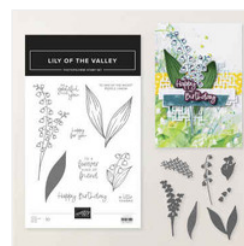

Price: \$11.00

[Take Your Pick - 144107](#)

Price: \$12.00

[Moonlit Flora 12" X 12" \(30.5 X 30.5 Cm\) Designer Series Paper - 167737](#)

Price: \$13.00

[Basic White 8-1/2" X 11" Cardstock - 166780](#)

Price: \$14.00

[Mossy Meadow 8-1/2" X 11" Cardstock - 133676](#)

Price: \$14.00

[Paper Trimmer - 152392](#)

Price: \$28.00

[Fern & Flora Dies - 168991](#)

Price: \$35.00

[Clear Block Bundle - 165674](#)

Price: \$59.25

[Stampin' Cut & Emboss Machine - 149653](#)

Price: \$140.00

[Phrases & Frames Bundle \(English\) - 167587](#)

Price: \$49.50

[Lily Of The Valley Bundle \(English\) - 167943](#)

Price: \$49.50