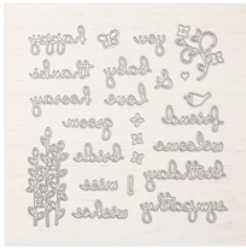

Price: \$6.00

[Adhesive Sheets - 152334](#)

Price: \$13.00

Supply List

Cindy Baughman

808-754-2269

stampedwithaloha@gmail.com

www.stampedwithaloha.com

[Well Written Dies -
148534](#)

Price: \$40.00

[In The Tropics
Dies - 151495](#)

Price: \$35.00

[Wonderful Gems -
153536](#)

Price: \$8.00

[Early Espresso 8-
1/2" X 11"
Cardstock -
119686](#)

Price: \$14.00