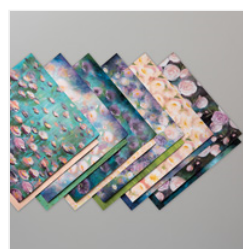

Supply List

Sharon Swafford

256-338-0905

anmeron@charter.net

<http://meemeescreations.blogspot.com>

[Floral Essence
Photopolymer
Stamp Set \(En\) -
149450](#)

Price: \$17.00

[Layering Circles
Dies - 141705](#)

Price: \$35.00

[Whisper White 8-
1/2" X 11" Thick
Cardstock -
140272](#)

Price: \$8.25

[Perennial Essence
Designer Series
Paper - 149100](#)

Price: \$11.50

[Tuxedo Black
Memento Ink Pad -
132708](#)

Price: \$8.00