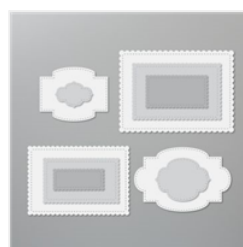

Price: \$7.50

[Tuxedo Black
Memento Ink Pad -
132708](#)

Price: \$8.00

[Lovely Flowers
Dies - 148526](#)

Price: \$32.00

[Stitched So
Sweetly Dies -
151690](#)

Price: \$32.00

[Snail Adhesive -
104332](#)