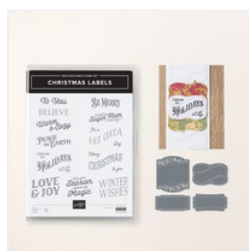

Supply List

Jennifer Cotton
972-723-9289

jennifer@jennifercotton.com
www.StampTherapist.com

[One Of A Kind Bundle \(English\) - 164078](#)

Price: \$27.75

[Christmas Labels Bundle \(English\) - 164101](#)

Price: \$46.75

[Sentimental Wishes Bundle \(English\) - 164220](#)

Price: \$38.50

[Sentimental Christmas 12" X 12" \(30.5 X 30.5 Cm\) Designer Series Paper - 164209](#)

Price: \$12.50

[Reindeer Days 12" X 12" \(30.5 X 30.5 Cm\) Designer Series Paper - 164166](#)

Price: \$12.50

[Pretty Peacock & Gold 3/8" \(1 Cm\) Metallic Ribbon - 162588](#)

Price: \$8.50

[Real Red & White Baker's Twine - 164051](#)

Price: \$5.00

[Gold Twisted Thread - 164603](#)

Price: \$7.50

[Blooming Pearls - 162238](#)