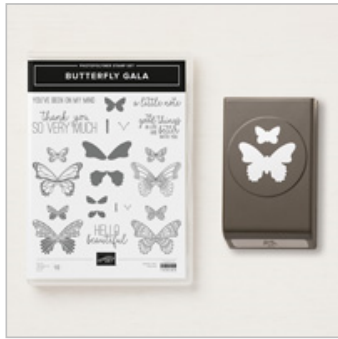

Supply List

[Butterfly Gala
Photopolymer Bundle](#)

150599

\$35.00

[Botanical Butterfly
Designer Series
Paper](#)

149622

\$0.00

[Basic Black 8-1/2" X
11" Cardstock](#)

121045

\$8.50

[Whisper White 8-1/2"
X 11" Cardstock](#)

100730

\$9.75

[Lemon Lime Twist 8-
1/2" X 11" Cardstock](#)

144245

\$8.50

[Rectangle Stitched
Framelits Dies](#)

148551

\$35.00

[Tuxedo Black
Memento Ink Pad](#)

132708

\$6.00

[Lemon Lime Twist
Classic Stampin' Pad](#)

147145